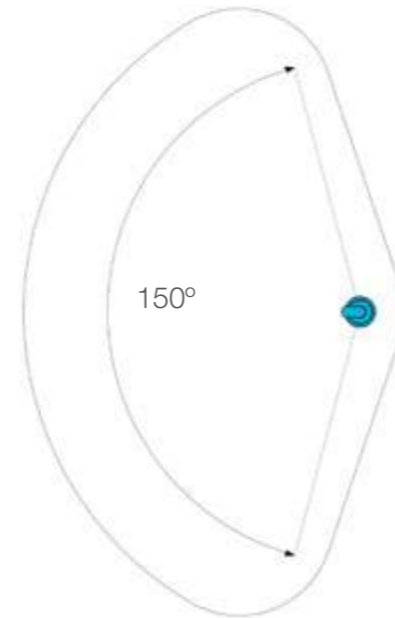

* Otros ángulos disponibles

Pistola

 0,34 x 0,34 x 1,06 m

 4,00 x 6,20 m

 +4 años

 UNE-EN 1176

* Otros ángulos disponibles

Cañón

 0,52 x 0,47 x 1,16 m

 4,00 x 6,20 m

 +4 años

 UNE-EN 1176

AMUSEMENT LOGIC WORLDWIDE LLC.
80 Broad Street, 5th floor, 10004, New York (USA)
info@amusementlogic.es / www.amusementlogic.com