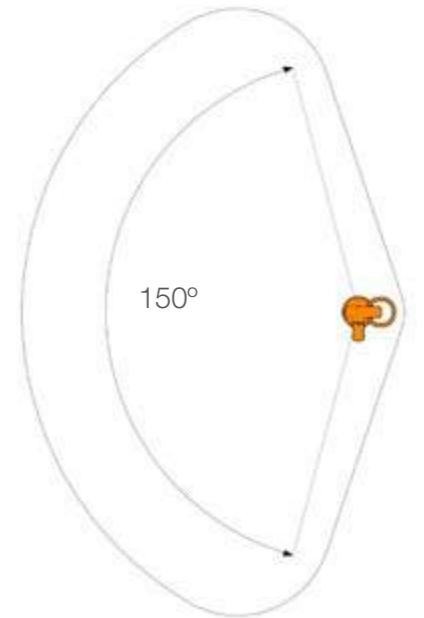

Arco

 2,58 x 0,34 x 1,71 m

 3,00 x 3,00 m

 +4 años

 UNE-EN 1176

Hemi

 1,86 x 0,34 x 1,04 m

 4,00 x 4,00 m

* Otros ángulos disponibles

Pistola

 0,34 x 0,34 x 1,06 m

 4,00 x 6,20 m

 +4 años

 UNE-EN 1176

* Otros ángulos disponibles

Cañón

 0,52 x 0,47 x 1,16 m

 4,00 x 6,20 m

 +4 años

 UNE-EN 1176

AMUSEMENT LOGIC WORLDWIDE LLC.
80 Broad Street, 5th floor, 10004, New York (USA)
info@amusementlogic.es / www.amusementlogic.com