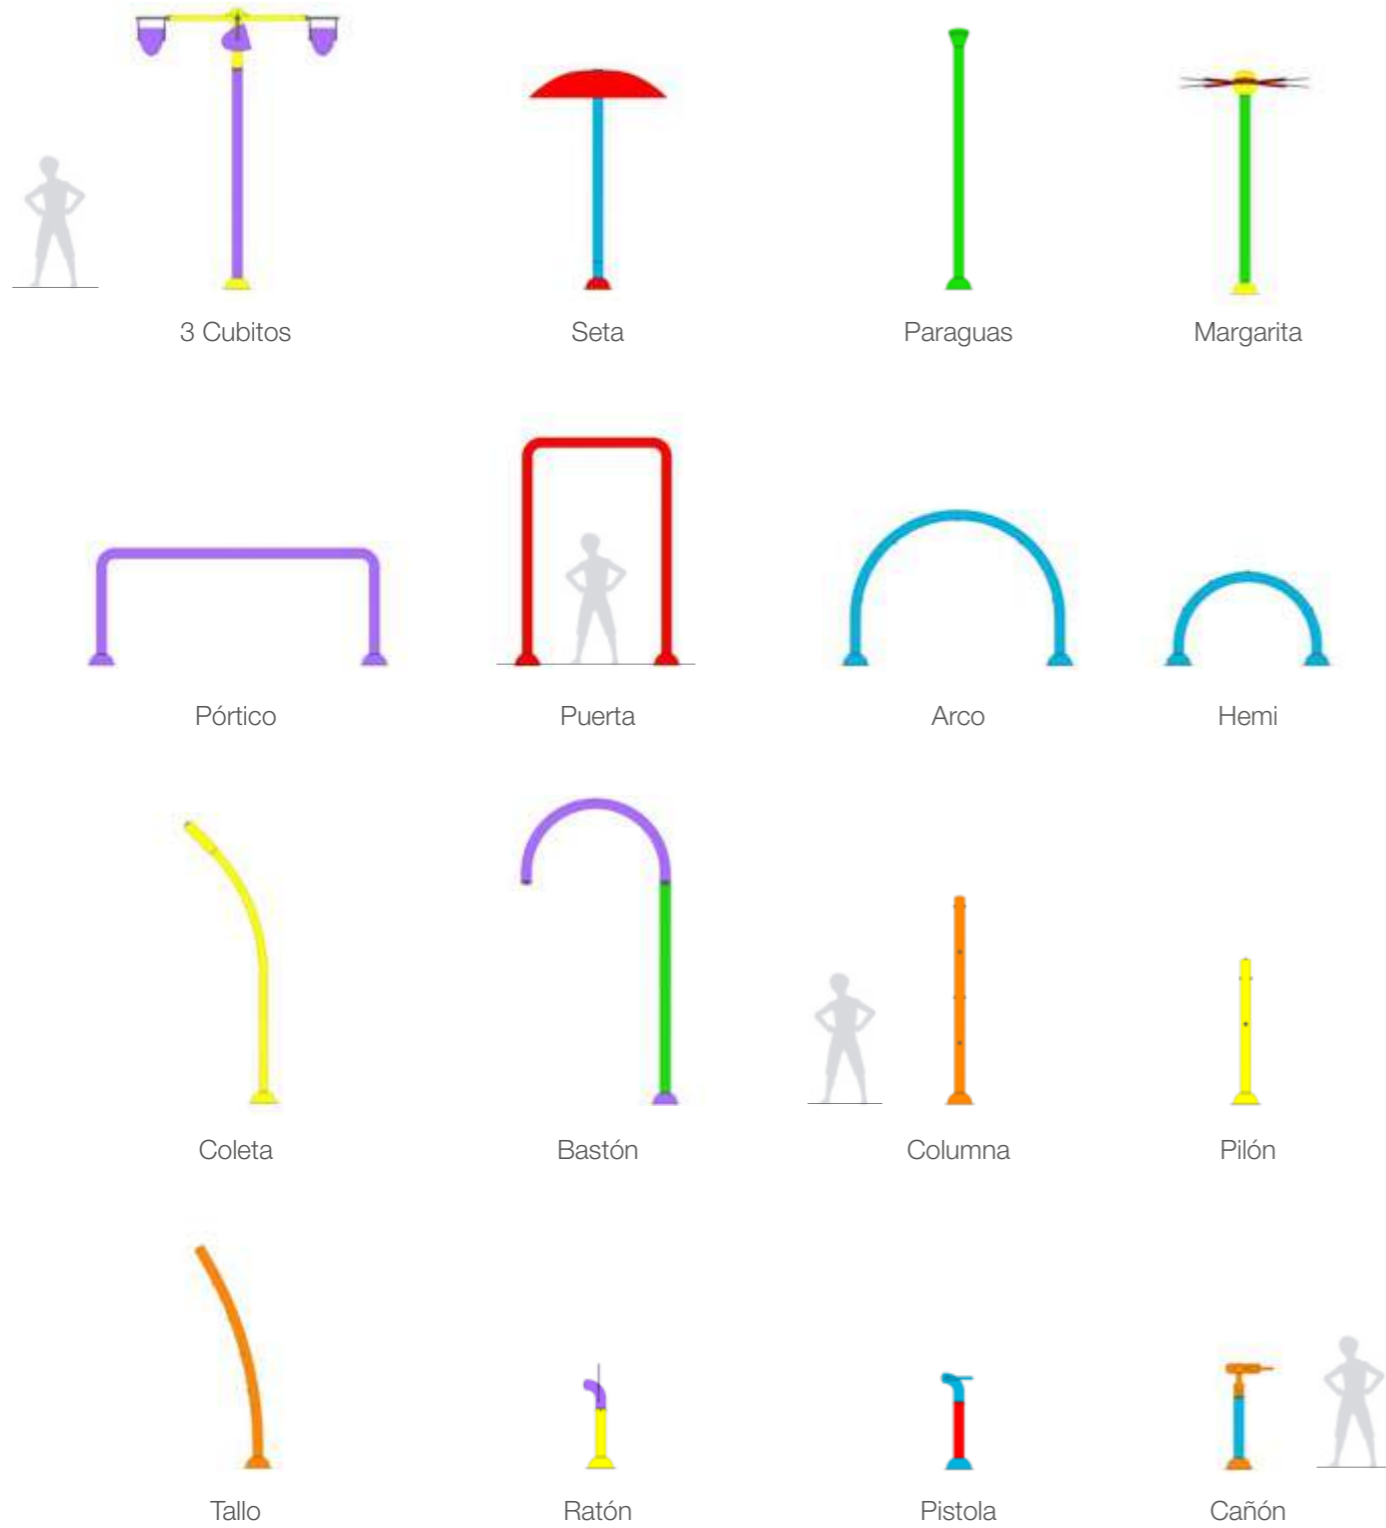

s p r a y
T o y s

Spray Toys es una línea de elementos de juego acuático para complementar zonas de actividades húmedas.

3 Cubitos

1,95 x 2,25 x 3,09 m

4,00 x 4,00 m

+4 años

UNE-EN 1176

Seta