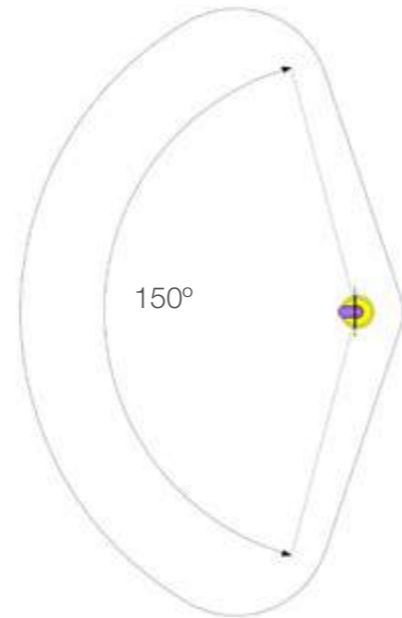

 3,00 x 3,00 m

 +4 años

 UNE-EN 1176

Ratón

 0,35 x 0,51 x 1,15 m

 4,00 x 6,20 m

 +4 años

 UNE-EN 1176

* Otros ángulos disponibles

Pistola

 0,34 x 0,34 x 1,06 m

 4,00 x 6,20 m

 +4 años

 UNE-EN 1176

* Otros ángulos disponibles

Cañón

 0,52 x 0,47 x 1,16 m

 4,00 x 6,20 m

 +4 años

 UNE-EN 1176

AMUSEMENT LOGIC WORLDWIDE LLC.
80 Broad Street, 5th floor, 10004, New York (USA)
info@amusementlogic.es / www.amusementlogic.com